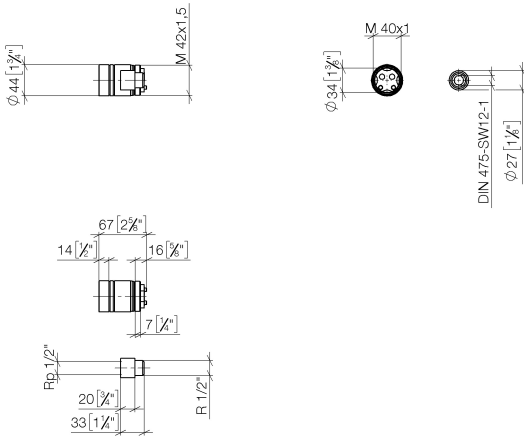

Prolongación 20 mm -

12 070 970 90

Prolongación 20 mm -

12 070 970 90

Prolongación 20 mm -

12 070 970 90

mm [inches]

Certificado

IAPMO_6397.

Prolongación 20 mm -

12 070 970 90

Lista de piezas de recambios

| N° | Número de artículo | Denominación | Cantidad de montaje | Plazo de entrega |
|----|--------------------|--------------|---------------------|------------------|
| 2 | 09 24 03 072 10 90 | boquilla | 1 | 2 |
| 3 | 09 14 10 190 90 | sello | 2 | 2 |
| 5 | 09 14 10 034 90 | sello | 1 | 2 |
| 7 | 09 14 10 042 90 | sello | 2 | 2 |