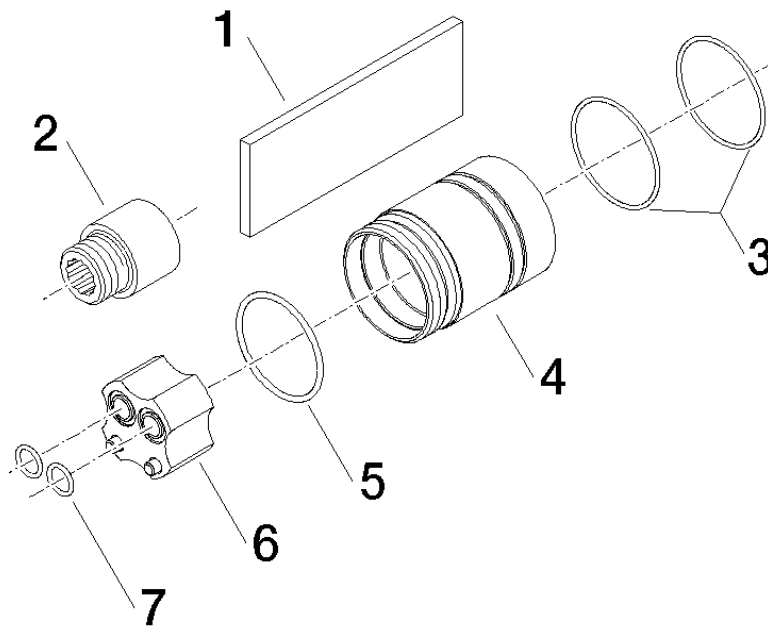

Prolongación 20 mm -

12 070 970 90

Prolongación 20 mm -

12 070 970 90

Prolongación 20 mm -

12 070 970 90

mm [inches]

Certificado

IAPMO_6397.

Prolongación 20 mm -

12 070 970 90

Lista de piezas de recambios

| N° | Número de artículo | Denominación | Cantidad de montaje | Plazo de entrega |
|----|--------------------|--------------|---------------------|------------------|
| 2 | 09 24 03 072 10 90 | boquilla | 1 | 2 |
| 3 | 09 14 10 190 90 | sello | 2 | 2 |
| 5 | 09 14 10 034 90 | sello | 1 | 2 |
| 7 | 09 14 10 042 90 | sello | 2 | 2 |